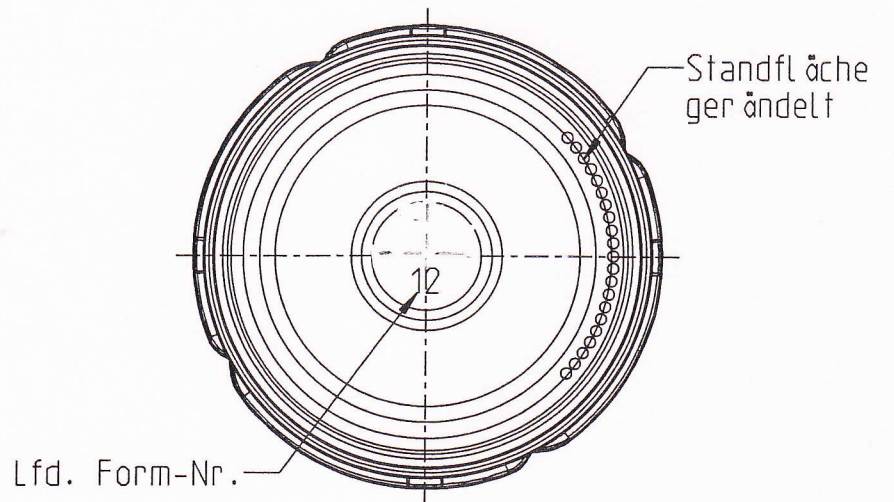

Greve & Behrens GmbH & Co.KG
Försterweg 130 - D-22525 Hamburg
Telefon 040 547329-0 Fax 040 547329-20
Email: info@greve-behrens.de
Internet: www.greve-behrens.de

70 ml

Sturzglas weiß
66er Twist-Off-Mündung
Randvollvolumen: 70 +/-4,2 ml
Gewicht: ca. 70 g
10420140