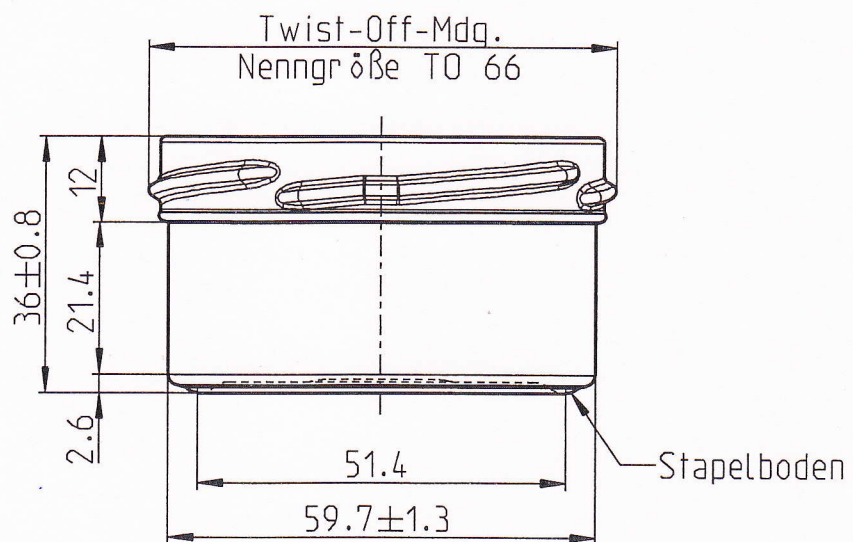

Greve & Behrens GmbH & Co.KG
Försterweg 130 - D-22525 Hamburg
Telefon 040 547329-0 Fax 040 547329-20
Email: info@greve-behrens.de
Internet: www.greve-behrens.de

70 ml

Sturzglas weiß
66er Twist-Off-Mündung
Randvollvolumen: 70 +/-4,2 ml
Gewicht: ca. 70 g
10420140