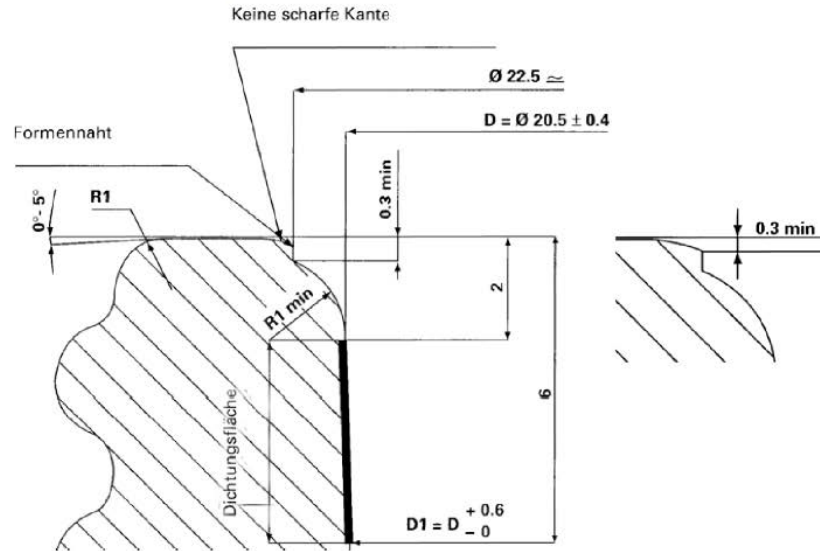

Mündungsinverlauf nach CETIE GME 30.09

Bodenansicht

Artikel-Nr.: 12119025
500 ml Dorica antik
PP 31,5 Mündung